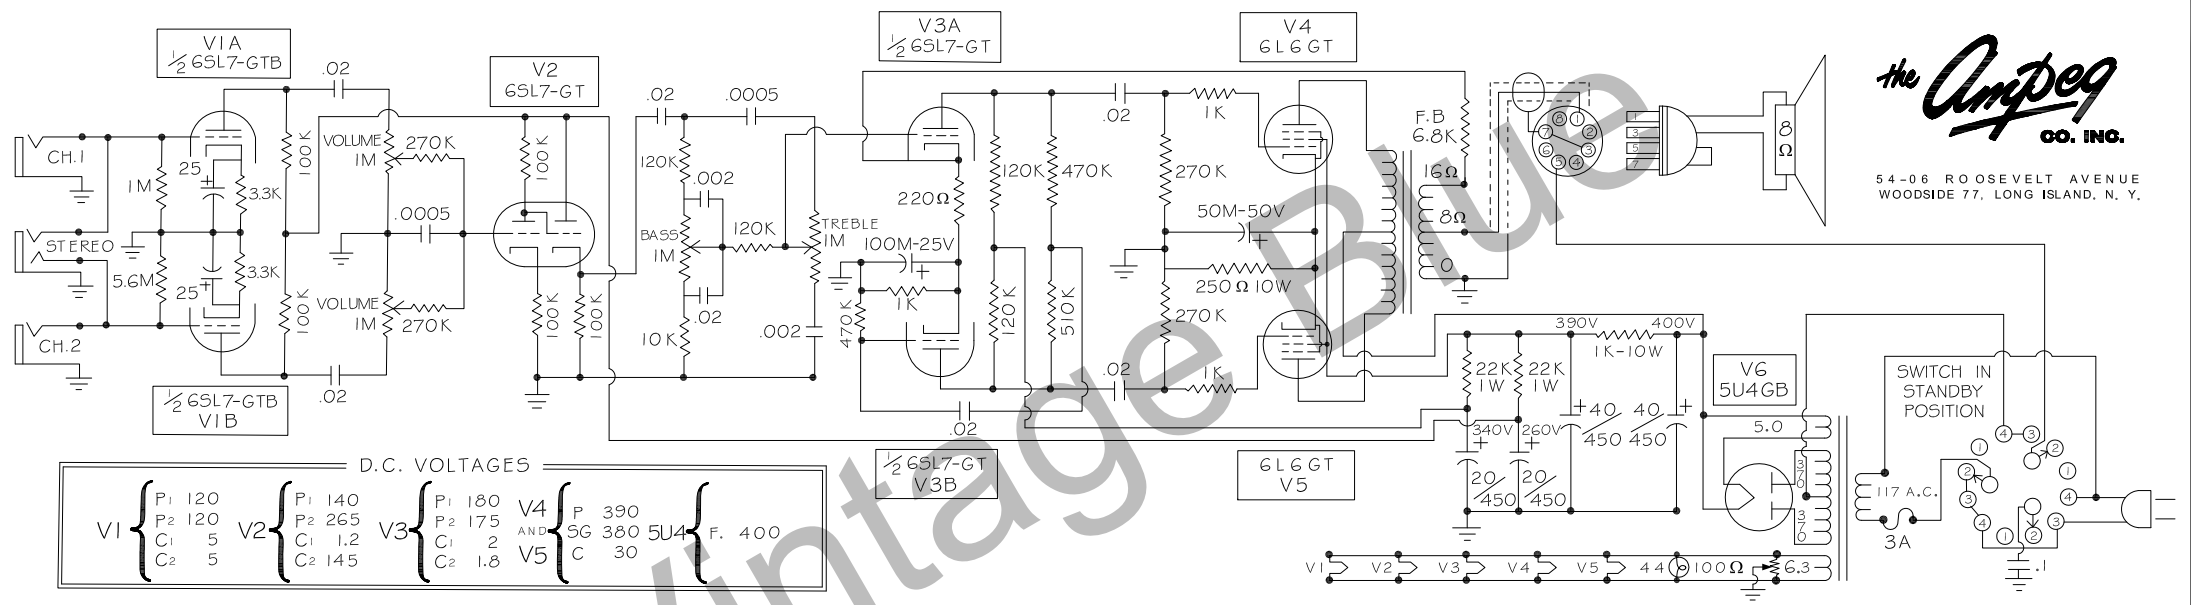

The Ampex
CO. INC.

54-06 ROOSEVELT AVENUE
WOODSIDE 77, LONG ISLAND, N. Y.

D.C. VOLTAGES

V1	P1	120	V2	P1	140	V3	P1	180	V4	P	390	V5	P	390	F.	400
	P2	120		P2	265		P2	175		AND	5G		380	5U4		
	C1	5		C1	1.2		C1	2		C	30					
C2	5	C2	145	C2	1.8											